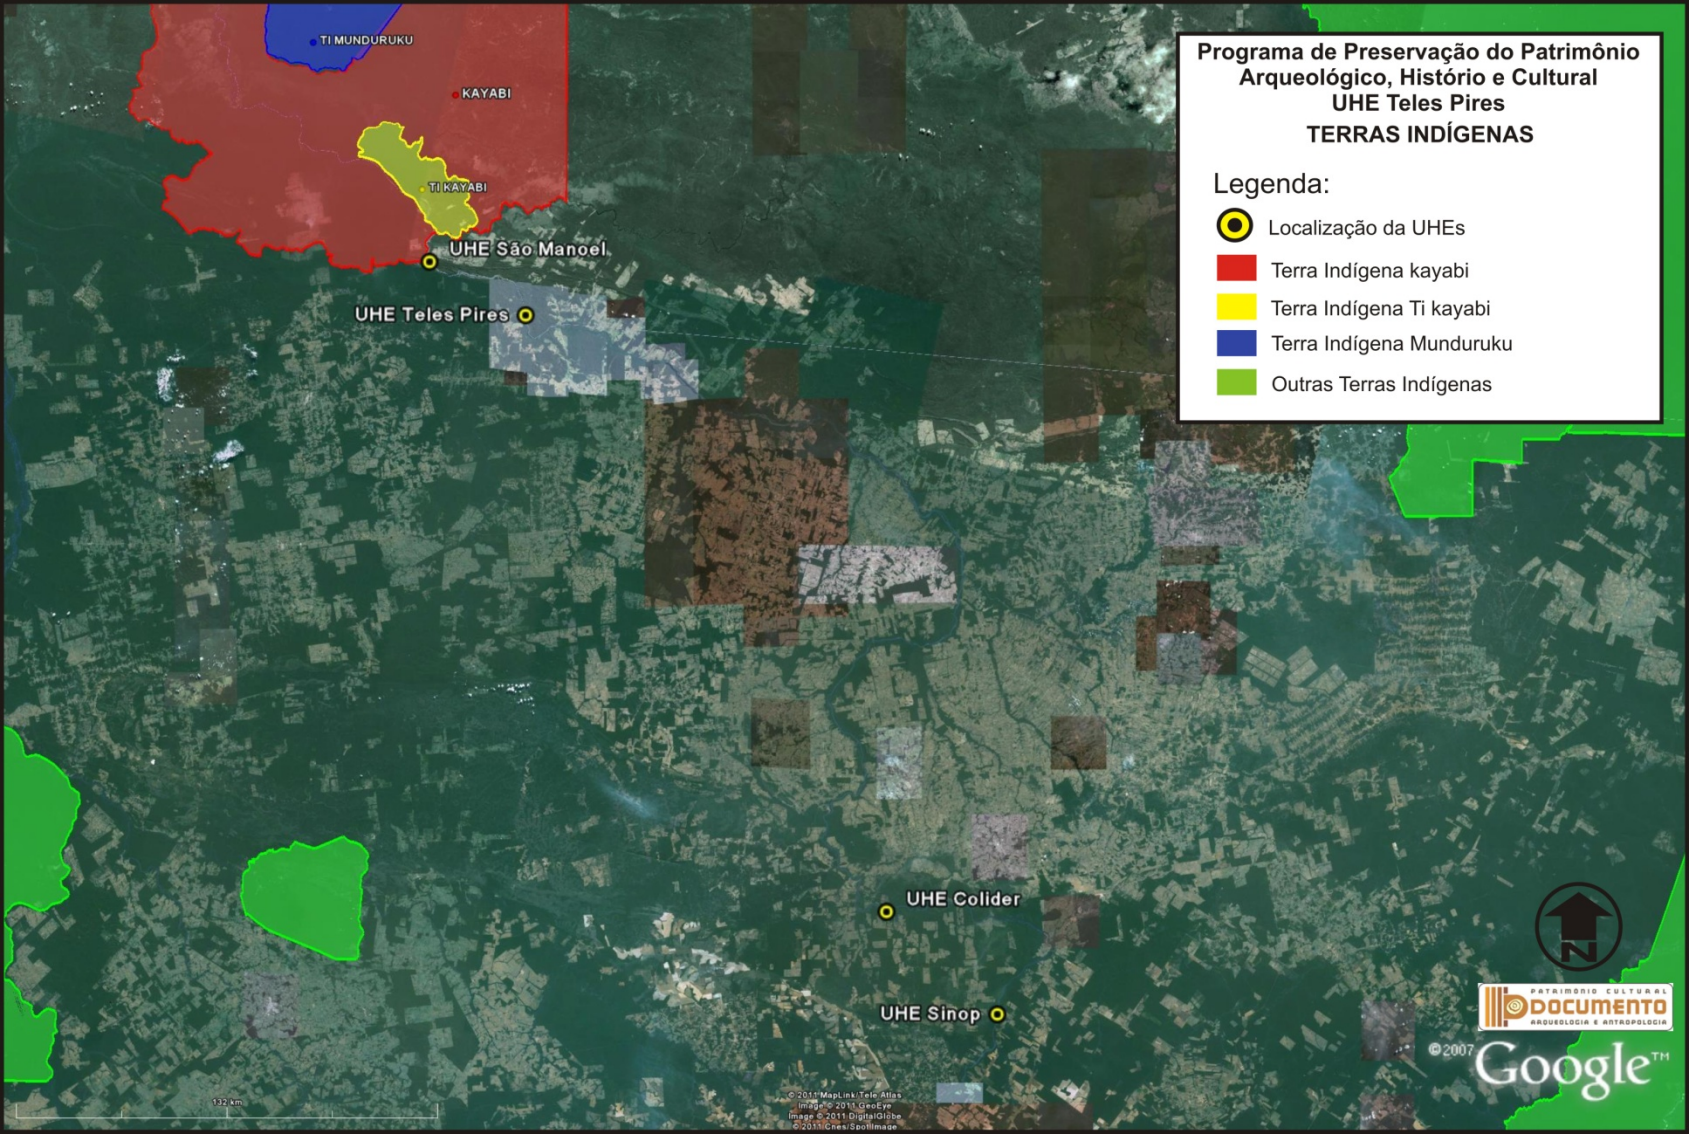

Programa de Preservação do Patrimônio
Arqueológico, Histórico e Cultural
UHE Teles Pires
TERRAS INDÍGENAS

Legenda:

- Localização da UHEs
- Terra Indígena kayabi
- Terra Indígena Ti kayabi
- Terra Indígena Munduruku
- Outras Terras Indígenas

132 km

© 2007